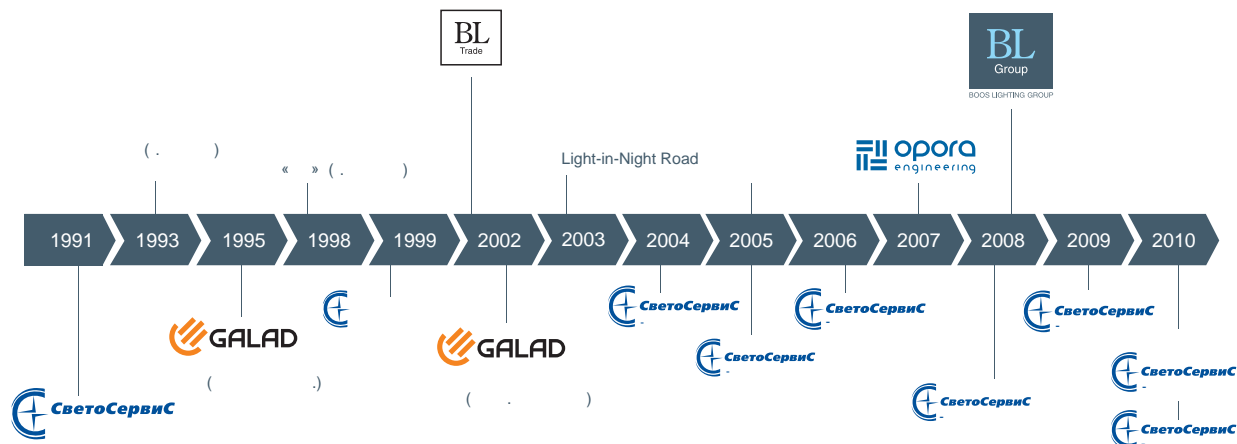

О холдинге

Холдинг БЛ ГРУПП — крупнейшее отечественное объединение на светотехническом рынке.

Это исследовательские, инженерные и производственные ресурсы, которые позволяют сделать профессиональное предложение по проектированию, производству, поставке оборудования, монтажу и технической поддержке световых систем в период их эксплуатации и реализовать концепцию городского освещения любого уровня сложности.

Направления деятельности

Ведущие компании Холдинга

СВЕТОПРОЕКТ
СВЕТОТРАНС
МОСЗ-ТМ
СВЕТОСЕРВИС-ТЕЛЕМЕХАНИКА
СВЕТОСЕРВИС-ПОДМОСКОВЬЕ
СВЕТОСЕРВИС-СПБ
СВЕТОСЕРВИС-КУБАНЬ
СВЕТОСЕРВИС-СОЧИ

ООО «ЛИХОСЛАВЛЬСКИЙ ЗАВОД «СВЕТОТЕХНИКА» (ЛЗСИ)
ОАО «КАДОШКИНСКИЙ ЭЛЕКТРОТЕХНИЧЕСКИЙ ЗАВОД» (ОАО «КЭТЗ»)

ЗАВОД «ОПОРА ИНЖИНИРИНГ»

ООО «БЛ ТРЕЙД»

ОФИЦИАЛЬНЫЙ ДИСТРИБЬЮТОР
ТОРГОВЫХ МАРОК GALAD И OPORA ENGINEERING.

История развития Холдинга

GALAD – торговая марка, под которой ежегодно производится и реализуется свыше **1 500 000** светильников, в том числе **200 000** с технологиями LED, не менее **1 500 000** ПРА.

- ООО «ЛИХОСЛАВЛЬСКИЙ ЗАВОД «СВЕТОТЕХНИКА» (ЛЗСИ)
- ОАО «КАДОШКИНСКИЙ ЭЛЕКТРОТЕХНИЧЕСКИЙ ЗАВОД» (КЭТЗ)

OPORA ENGINEERING – торговая марка, под которой ежегодно производится и реализуется свыше **65 000** металлоконструкций, включая опоры освещения, более **25 000** кронштейнов.