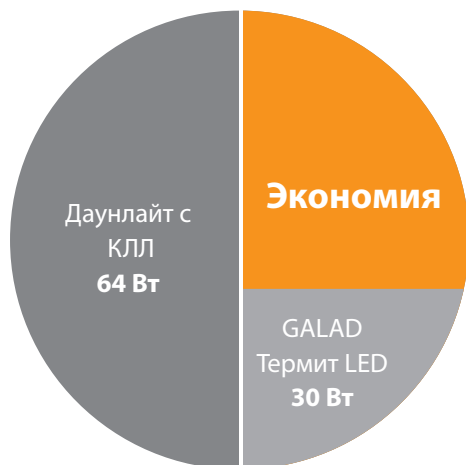

Три типа размера: 100/180/245x60 мм

Высокоэффективный светодиодный «даунлайт» для освещения холлов, вестибюлей, коридоров, фойе.

В 2 раза экономичнее традиционных светильников с компактными люминесцентными лампами: