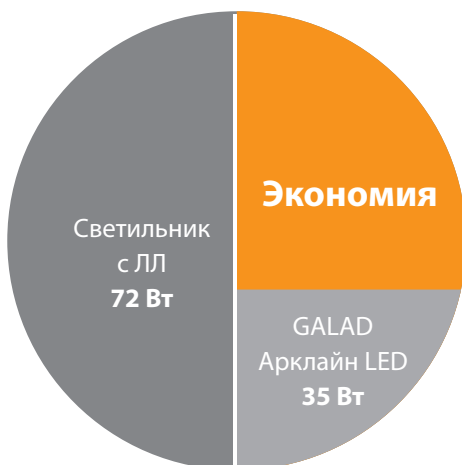

Габаритные размеры: 1202x115x67 мм

Антивандалный светильник с высокой степенью защиты для освещения помещений высотой до 6 метров. Для освещения спортзалов дополнительно комплектуется защитной решеткой.

GALAD Арклайн LED в 2 раза экономичнее традиционных светильников с люминесцентными лампами типа ЛСП/ЛПП 2x36: