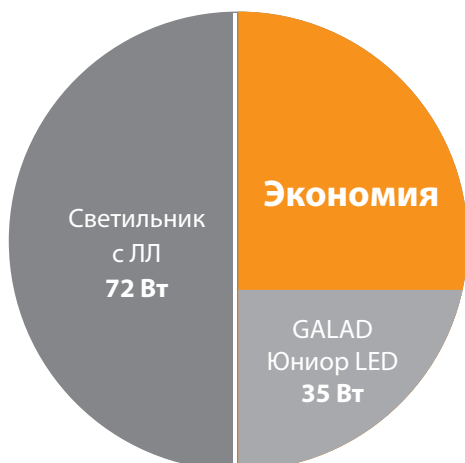

СИСТЕМА УПРАВЛЕНИЯ ВНУТРЕННИМ ОСВЕЩЕНИЕМ

GALAD Юниор LED

Светильники GALAD Юниор LED совместимы с системами управления освещением.

Управление уровнем светового потока светильника (1-10V), в зависимости от уровня естественного освещения в каждом ряду, позволит обеспечить максимально равномерную освещённость 500 лк на всех партах, расположенных ближе всего и дальше всего от окна. Это создаёт максимально комфортные условия освещения и позволяет экономить электроэнергию.

Помещение		Освещённость, люкс
Классные комнаты, аудитории, учебные кабинеты, лаборатории	на доске	500
	на столе	400
Кабинеты информатики	на экране дисплея	200
	на столе	400
Кабинеты технического черчения и рисования	на доске	500
	на столе	500
Лаборантские при учебных кабинетах	на столе	400
Мастерские по обработке металлов и древесины	на столе/верстаке	300
Актовые залы	на полу	200
Кабинеты преподавателей	на столе	300

GALAD Юниор LED в 2 раза экономичнее традиционных светильников с люминесцентными лампами типа ЛВО/ЛПО 4x18: