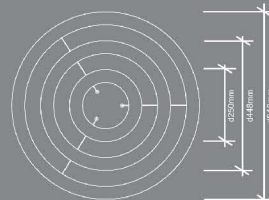

ARION 100W

ARION 100W

ESTARES
ОБСТ. И ИНТЕРЬЕР. ТЪРСЕНОСТ

ARION 100W

GRAVITACIA 80W

СЕРИЯ
Astellra
Больше чем просто освещение

Наименование	Мощность, Вт	Аналог, Вт	Световой поток, лм	Световой поток, лм	Световой поток, лм	Световой поток, лм	Вес, кг	Количество в упаковке, шт.
GRAVITACIA	80	ЛН 80x8	6700	6850	7000	300	3,25	6