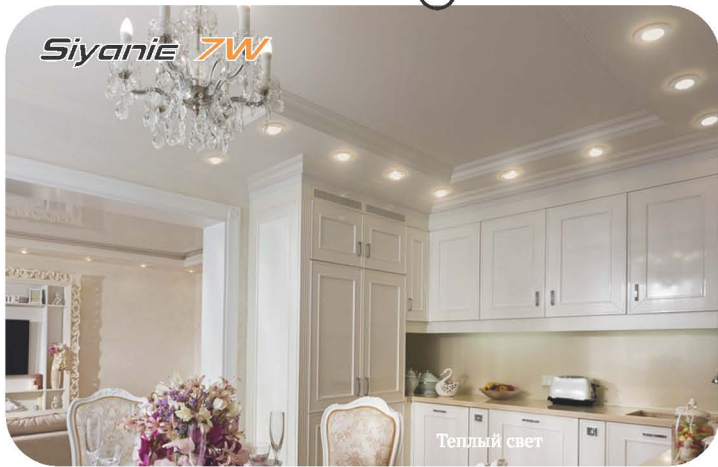

Siyonie 7W

ESTARES
СВЕТ НОВОГО ТЕХНОЛОГИЯ

Siyonie 7W

Infinito 45W

Astrella

гарантия
2 года

ХОЛОДНЫЙ БЕЛЫЙ

универсальный белый