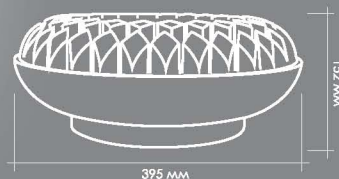

Astra 60W

СЕРИЯ
Astrella
Больше чем просто замена лампы

гарантия
2 года

Наименование	Мощность, Вт	Аналог, Вт	Световой поток, лм Теплый белый	Световой поток, лм Универсальный белый	Световой поток, лм Холодный белый	Световой поток, лм Ночник	Габаритные размеры, мм
ROZA 60W	60	ЛН 100x4	4500	4800	4900	300	d 395 x h 152