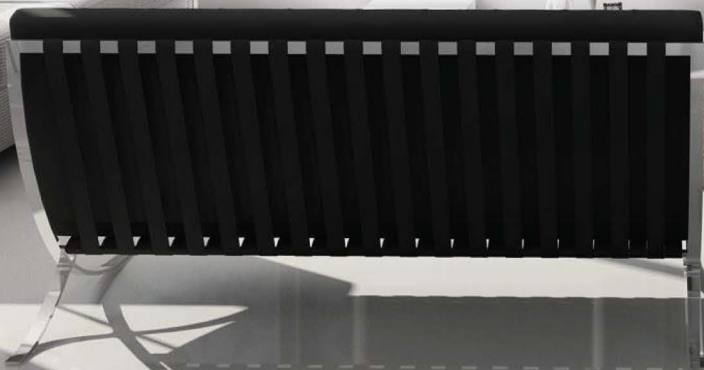

ALMAZ 25W / 60W