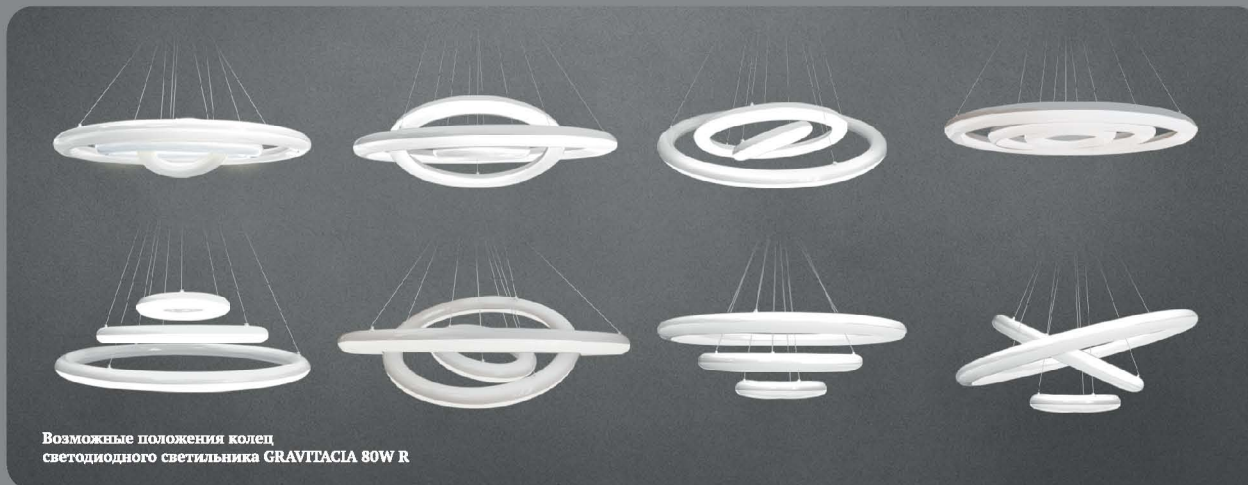

GRAVITACIA 80W

СЕРИЯ
Astellra
Больше чем просто освещение

Наименование	Мощность, Вт	Аналог, Вт	Световой поток, лм	Световой поток, лм	Световой поток, лм	Световой поток, лм	Вес, кг	Количество в упаковке, шт.
GRAVITACIA	80	ЛН 80x8	6700	6850	7000	300	3,25	6

гарантия
2 года

ESTARES
СВЕТ НОВОГО ТЫСЯЧЕЛЕТИЯ