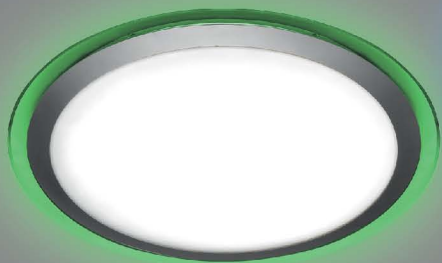

СЕРИЯ
Astellra
Больше чем просто замена лампы

ARION 60W RGB R

RGB подсветка

ARION 60W RGB S

RGB подсветка

Фиолетовая
подсветка

Синяя
подсветка

Голубая
подсветка