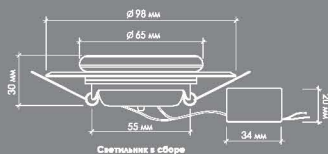

Siyanie 7W R

Astellla

Без канта, без установочного кольца, кант приобретается по желанию.

С кантом, без установочного кольца. Кант плотно прилегает к потолку. Без ореола света на потолке.

С кантом, с установочным кольцом. Появляется ореол света на потолке. Кольцо скрывает неровности монтажного отверстия.

гарантия
2 года

заменяет
ГЛН
1x75W

Смена цвета
свечения

ЭФФЕКТ
ДРАГОЦЕННЫХ
КАМНЕЙ

управляется
стационарным
выключателем

120°

Ra
> 80

K_r < 0,2

С°
min-max
-20...+40

50 000
ЧАСОВ

V
100-265

IP20

EAC

Наименование	Мощность, Вт	Аналог, Вт	Световой поток, лм Теплый белый	Световой поток, лм Универсальный белый	Световой поток, лм Холодный белый	Габаритные размеры, мм	Диаметр встройки, мм	Количество в упаковке, шт.	Вес, кг
SIYANIE-7W R	7	ЛН 1x75	590	620	650	d 65 x h 30	55	100	0,074
Кант прозрачный	-	-	-	-	-	d 98 x h 2	-	100/600	0,01