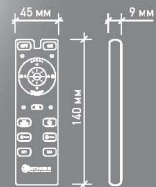

гарантия
2 года