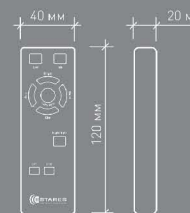

ARION 100W

ARION 100W

ESTARES
ОБСТ. И ИНТЕРЬЕР. ТЪРСЕНОСТ

ARION 100W

GRAVITACIA 80W

СЕРИЯ
Astellra
Больше чем просто освещение

Наименование	Мощность, Вт	Аналог, Вт	Световой поток, лм	Световой поток, лм	Световой поток, лм	Световой поток, лм	Вес, кг	Количество в упаковке, шт.
GRAVITACIA	80	ЛН 80x8	6700	6850	7000	300	3,25	6