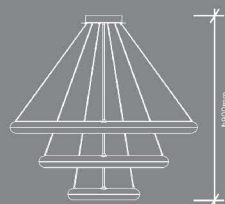

GRAVITACIA 80W

СЕРИЯ
Astellra
Больше чем просто освещение

Наименование	Мощность, Вт	Аналог, Вт	Световой поток, лм	Световой поток, лм	Световой поток, лм	Световой поток, лм	Вес, кг	Количество в упаковке, шт.
GRAVITACIA	80	ЛН 80x8	6700	6850	7000	300	3,25	6

гарантия
2 года

ESTARES
СВЕТ НОВОГО ТЫСЯЧЕЛЕТИЯ