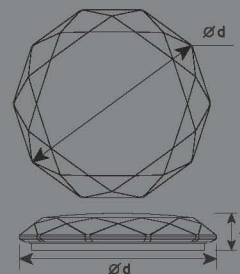

ALMAZ 25W / 60W

СЕРИЯ
Astrella
Больше, чем просто замена лампы

ALMAZ

Наименование	Мощность, Вт	Аналог, Вт	Световой поток, лм Теплый Белый	Световой поток, лм Универсальный Белый	Световой поток, лм Холодный Белый	Световой поток, лм Ночник	Габаритные размеры, мм	Количество в упаковке, шт.
ALMAZ 25W	25	ЛН 75x3	1950	2100	2200	300	d 345 x h 65	6
ALMAZ 60W	60	ЛН 100x4	4500	4800	4900	300	d 500 x h 77	6

ESTARES
СВЕТ НОВОГО ТЫСЯЧЕЛЕТИЯ