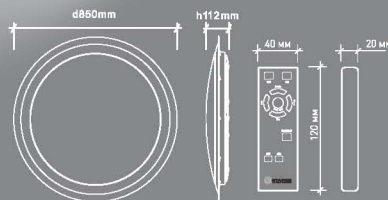

ARION 100W

гарантия
2 года

СЕРИЯ
Astellra
Больше чем просто замена лампы

Наименование	Мощность, Вт	Аналог, Вт	Световой поток, лм	Световой поток, лм	Световой поток, лм	Световой поток, лм	Вес, кг	Габаритные размеры, мм	Количество в упаковке, шт.
			Теплый Белый	Универсальный Белый	Холодный Белый	Ночник			
ARION 100W R	100	ЛН 100x8	8100	8300	8500	300	5,3	d 850 x h 112	1