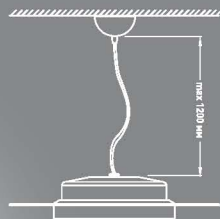

ESTARES
САМО НОВОГО ТУСОВИДЕНИЯ

a-play 60W

ESTARES
САМЫЙ НОВЫЙ УГОЛОК ВАШЕЙ

a-play 60W

ESTARES
СЪБИТОВА ТЕХНОЛОГИЯ

N.L.O 40W

N.L.O.

RGB