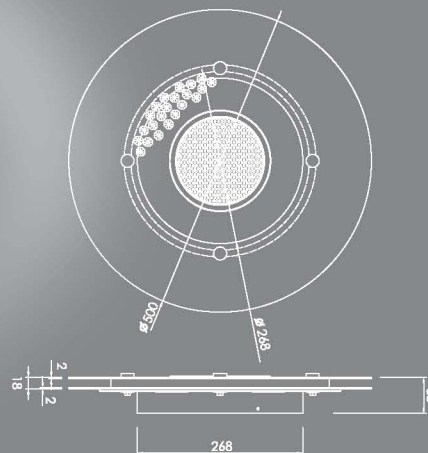

Infinito 45W

Astrella

гарантия
2 года