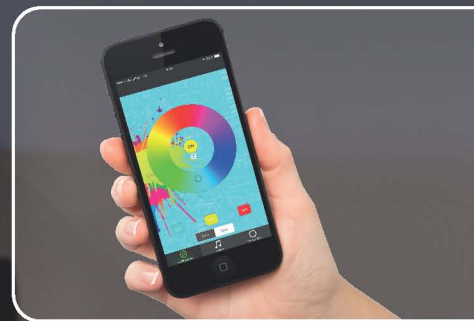

ESTARES
СВЕТ НОВОГО ТЫСЯЧЕЛЕТИЯ