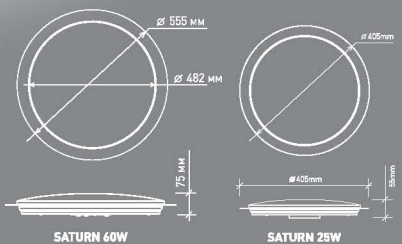

SATURN 25W/60W

СЕРИЯ
Astellra
Больше чем просто замена лампы

SATURN

гарантия
2 года

Наименование	Мощность, Вт	Аналог, Вт	Световой поток, лм Теплый Белый	Световой поток, лм Универсальный Белый	Световой поток, лм Холодный Белый	Световой поток, лм Ночник	Вес, кг	Габаритные размеры, мм	Количество в упаковке, шт.
SATURN 25W	25	ЛН 75x3	1950	2100	2200	300	0,75	d 405 x h 55	6
SATURN 60W	60	ЛН 100x4	4500	4800	4900	300	1,62	d 555 x h 75	6