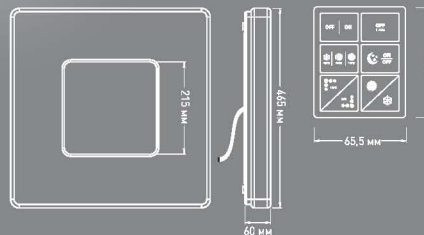

QUADRON 50W

гарантия
2 года

СЕРИЯ
Astellra
Больше, чем просто замена лампы

Наименование	Мощность, Вт	Аналог, Вт	Световой поток, лм Теплый Белый	Световой поток, лм Универсальный Белый	Световой поток, лм Холодный Белый	Световой поток, лм Ночник	Вес, кг	Габаритные размеры, мм	Количество в упаковке, шт.
QUADRON 50W S	50	ЛН 100x4	3800	4300	4500	300	1,44	аб 465 x h 60	6

ESTARES
СВЕТ НОВОГО ТЫСЯЧЕЛЕТИЯ