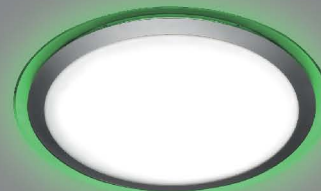

ARION RGB R 60W