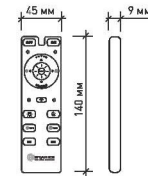

Наименование	Мощность, Вт	Артикул, Вт	Световой поток, лм	Световой поток, лм	Световой поток, лм	Световой поток, лм	Вес, кг	Габаритные размеры, мм	Количество в упаковке, шт.
SATURN-25	25	ЛН 75x3	1950	2100	2200	500	0,75	4 405 x h 75	6
SATURN-60	60	ЛН 100x4	4500	4800	4900	500	1,62	4 555 x h 75	6