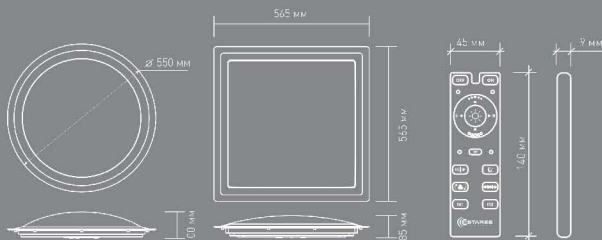

Фиолетовая
подсветка

Синяя
подсветка

Голубая
подсветка

Зеленая
подсветка

Красная
подсветка

Желтая
подсветка

Наименование	Мощность, Вт	Аналог, Вт	Световой поток, лм Теплый Белый	Световой поток, лм Универсальный Белый	Световой поток, лм Холодный Белый	Световой поток, лм Ночник	Подсветка	Вес, кг	Габаритные размеры, мм	Количество в упаковке, шт.
ARION 60W RGB R 60		ЛН 100x4	4500	4800	4900	300	RGB	0,18	d 550 x h 100	6
ARION 60W RGB S 60		ЛН 100x4	4500	4800	4900	300	RGB	0,28	a 565 x h 85	6

ESTARES
СВЕТ НОВОГО УМОЩЕНИЯ